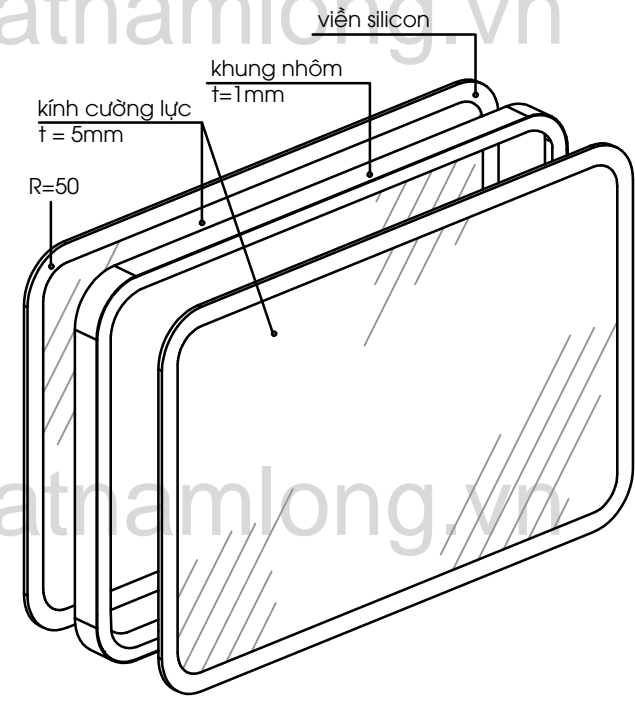

PERSPECTIVE AUTOMATIC DOOR
PHỐI CẢNH CỬA TỰ ĐỘNG PHÒNG MỒ

FRONT ELEVATION - SCALE 1/35
MẶT ĐỨNG CHÍNH DIỆN

chi tiết hộp kỹ thuật

SITE ELEVATION - SCALE 1/35
MẶT ĐỨNG CẠNH BÊN

PERSPECTIVE GLASS BOX
PHỐI CẢNH KÍNH HỘP

SITE ELEVATION - SCALE 1/10
MẶT ĐỨNG CẠNH BÊN

DETAIL GLASS BOX
CHI TIẾT KÍNH HỘP

PERSPECTIVE LAYERS GLASS BOX
TÁCH LỚP PHỐI CẢNH KÍNH HỘP

CÔNG TRÌNH / PROJECT:	
ĐỊA CHỈ:	
CHỦ ĐẦU TƯ / OWNER:	
BAN QLDA	
TƯ VẤN GIÁM SÁT	
NHÀ THẦU THI CÔNG	
CÔNG TY TNHH TRANG TRÍ NỘI THẤT NAM LONG  Địa chỉ: Số 15 Trần Khánh Dư, P. Tân Định, Q.1, TP.HCM MST: 0316106477 ĐT: 993888883 Web: http://noithatnamlong.vn Email: namlongdecor@gmail.com	
CHỈ HUY TRƯỞNG:	
NGUYỄN ANH DUY	
NGƯỜI VẼ:	
TRẦN THỊ CẨM HỒNG	
NGƯỜI THIẾT KẾ:	
TRẦN THỊ CẨM HỒNG	
NGƯỜI KIỂM TRA:	
NGUYỄN ANH DUY	
HANG MỤC:	
TÊN BẢN VẼ:	
AUTOMATIC DOOR OPERATING ROOM	
cửa tự động phòng mồ	
SỐ HIỆU BẢN VẼ:	
NGÀY LẬP BVSD:	
TỈ LỆ/SCALE:	
CHỈNH SỬA	