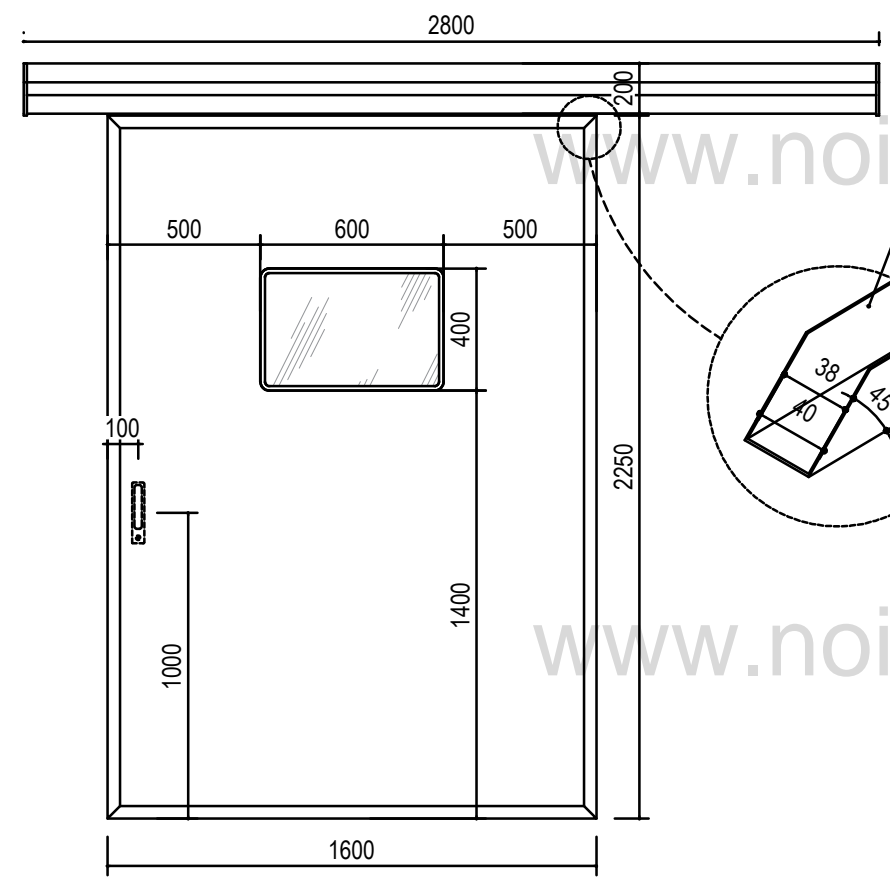

PERSPECTIVE AUTOMATIC DOOR
PHỐI CẢNH CỬA TỰ ĐỘNG PHÒNG MỒ

FRONT ELEVATION - SCALE 1/35
MẶT ĐỨNG CHÍNH DIỆN

chi tiết hộp kỹ thuật

SITE ELEVATION - SCALE 1/35
MẶT ĐỨNG CẠNH BÊN

PERSPECTIVE GLASS BOX
PHỐI CẢNH KÍNH HỘP

SITE ELEVATION - SCALE 1/10
MẶT ĐỨNG CẠNH BÊN

DETAIL GLASS BOX
CHI TIẾT KÍNH HỘP

PERSPECTIVE LAYERS GLASS BOX
TÁCH LỚP PHỐI CẢNH KÍNH HỘP

CÔNG TRÌNH / PROJECT:	
ĐỊA CHỈ:	
CHỦ ĐẦU TƯ / OWNER:	
BAN QLDA	
TƯ VẤN GIÁM SÁT	
NHÀ THẦU THI CÔNG	
CÔNG TY TNHH TRANG TRÍ NỘI THẤT NAM LONG  Địa chỉ: Số 15 Trần Khánh Dư, P. Tân Định, Q.1, TP.HCM MST: 0316106477 ĐT: 993888883 Web: http://noithatnamlong.vn Email: namlongdecor@gmail.com	
CHỈ HUY TRƯỞNG:	
NGUYỄN ANH DUY	
NGƯỜI VẼ:	
TRẦN THỊ CẨM HỒNG	
NGƯỜI THIẾT KẾ:	
TRẦN THỊ CẨM HỒNG	
NGƯỜI KIỂM TRA:	
NGUYỄN ANH DUY	
HANG MỤC:	
TÊN BẢN VẼ:	
AUTOMATIC DOOR OPERATING ROOM	
cửa tự động phòng mồ	
SỐ HIỆU BẢN VẼ:	
NGÀY LẬP BVSD:	
TỈ LỆ/SCALE:	
CHỈNH SỬA	