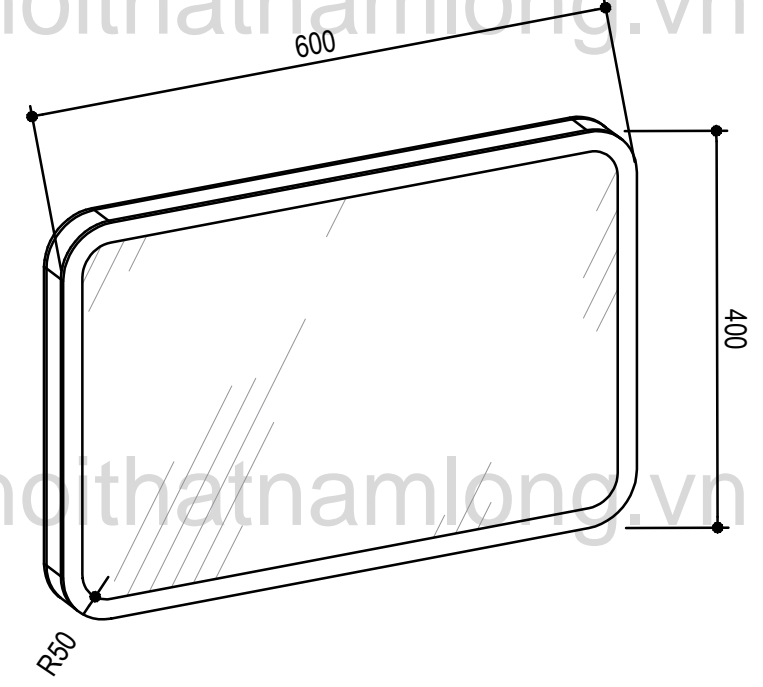

PERSPECTIVE AUTOMATIC DOOR
PHỐI CẢNH CỬA TỰ ĐỘNG PHÒNG MỒ

FRONT ELEVATION - SCALE 1/35
MẶT ĐỨNG CHÍNH DIỆN

chi tiết hộp kỹ thuật

SITE ELEVATION - SCALE 1/35
MẶT ĐỨNG CẠNH BÊN

PERSPECTIVE GLASS BOX
PHỐI CẢNH KÍNH HỘP

SITE ELEVATION - SCALE 1/10
MẶT ĐỨNG CẠNH BÊN

DETAIL GLASS BOX
CHI TIẾT KÍNH HỘP

PERSPECTIVE LAYERS GLASS BOX
TÁCH LỚP PHỐI CẢNH KÍNH HỘP

CÔNG TRÌNH / PROJECT:	
ĐỊA CHỈ:	
CHỦ ĐẦU TƯ / OWNER:	
BAN QLDA	
TƯ VẤN GIÁM SÁT	
NHÀ THẦU THI CÔNG	
CÔNG TY TNHH TRANG TRÍ NỘI THẤT NAM LONG  Địa chỉ: Số 15 Trần Khánh Dư, P. Tân Định, Q.1, TP.HCM MST: 0316106477 ĐT: 993888883 Web: http://noithatnamlong.vn Email: namlongdecor@gmail.com	
CHỈ HUY TRƯỞNG:	
NGUYỄN ANH DUY	
NGƯỜI VẼ:	
TRẦN THỊ CẨM HỒNG	
NGƯỜI THIẾT KẾ:	
TRẦN THỊ CẨM HỒNG	
NGƯỜI KIỂM TRA:	
NGUYỄN ANH DUY	
HANG MỤC:	
TÊN BẢN VẼ:	
AUTOMATIC DOOR OPERATING ROOM	
cửa tự động phòng mồ	
SỐ HIỆU BẢN VẼ:	
NGÀY LẬP BVSD:	
TỈ LỆ/SCALE:	
CHỈNH SỬA	