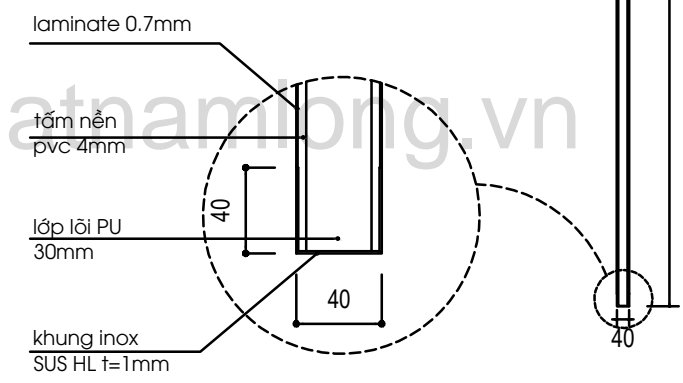

PERSPECTIVE AUTOMATIC DOOR
PHỐI CẢNH CỬA TỰ ĐỘNG PHÒNG MỒ

FRONT ELEVATION - SCALE 1/35
MẶT ĐỨNG CHÍNH DIỆN

chi tiết hộp kỹ thuật

SITE ELEVATION - SCALE 1/35
MẶT ĐỨNG CẠNH BÊN

PERSPECTIVE GLASS BOX
PHỐI CẢNH KÍNH HỘP

SITE ELEVATION - SCALE 1/10
MẶT ĐỨNG CẠNH BÊN

DETAIL GLASS BOX
CHI TIẾT KÍNH HỘP

PERSPECTIVE LAYERS GLASS BOX
TÁCH LỚP PHỐI CẢNH KÍNH HỘP

CÔNG TRÌNH / PROJECT:	
ĐỊA CHỈ:	
CHỦ ĐẦU TƯ / OWNER:	
BAN QLDA	
TƯ VẤN GIÁM SÁT	
NHÀ THẦU THI CÔNG	
CÔNG TY TNHH TRANG TRÍ NỘI THẤT NAM LONG  Địa chỉ: Số 15 Trần Khánh Dư, P. Tân Định, Q.1, TP.HCM MST: 0316106477 ĐT: 993888883 Web: http://noithatnamlong.vn Email: namlongdecor@gmail.com	
CHỈ HUY TRƯỞNG:	
NGUYỄN ANH DUY	
NGƯỜI VẼ:	
TRẦN THỊ CẨM HỒNG	
NGƯỜI THIẾT KẾ:	
TRẦN THỊ CẨM HỒNG	
NGƯỜI KIỂM TRA:	
NGUYỄN ANH DUY	
HANG MỤC:	
TÊN BẢN VẼ:	
AUTOMATIC DOOR OPERATING ROOM	
cửa tự động phòng mồ	
SỐ HIỆU BẢN VẼ:	
NGÀY LẬP BVSD:	
TỈ LỆ/SCALE:	
CHỈNH SỬA	