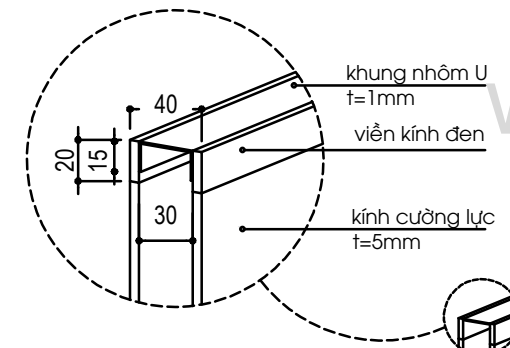

PERSPECTIVE AUTOMATIC DOOR
PHỐI CẢNH CỬA TỰ ĐỘNG PHÒNG MỒ

FRONT ELEVATION - SCALE 1/35
MẶT ĐỨNG CHÍNH DIỆN

chi tiết hộp kỹ thuật

SITE ELEVATION - SCALE 1/35
MẶT ĐỨNG CẠNH BÊN

PERSPECTIVE GLASS BOX
PHỐI CẢNH KÍNH HỘP

SITE ELEVATION - SCALE 1/10
MẶT ĐỨNG CẠNH BÊN

DETAIL GLASS BOX
CHI TIẾT KÍNH HỘP

PERSPECTIVE LAYERS GLASS BOX
TÁCH LỚP PHỐI CẢNH KÍNH HỘP

CÔNG TRÌNH / PROJECT:	
ĐỊA CHỈ:	
CHỦ ĐẦU TƯ / OWNER:	
BAN QLDA	
TƯ VẤN GIÁM SÁT	
NHÀ THẦU THI CÔNG	
CÔNG TY TNHH TRANG TRÍ NỘI THẤT NAM LONG  Địa chỉ: Số 15 Trần Khánh Dư, P. Tân Định, Q.1, TP.HCM MST: 0316106477 ĐT: 993888883 Web: http://noithatnamlong.vn Email: namlongdecor@gmail.com	
CHỈ HUY TRƯỞNG:	
NGUYỄN ANH DUY	
NGƯỜI VẼ:	
TRẦN THỊ CẨM HỒNG	
NGƯỜI THIẾT KẾ:	
TRẦN THỊ CẨM HỒNG	
NGƯỜI KIỂM TRA:	
NGUYỄN ANH DUY	
HANG MỤC:	
TÊN BẢN VẼ:	
AUTOMATIC DOOR OPERATING ROOM	
cửa tự động phòng mồ	
SỐ HIỆU BẢN VẼ:	
NGÀY LẬP BVSD:	
TỈ LỆ/SCALE:	
CHỈNH SỬA	