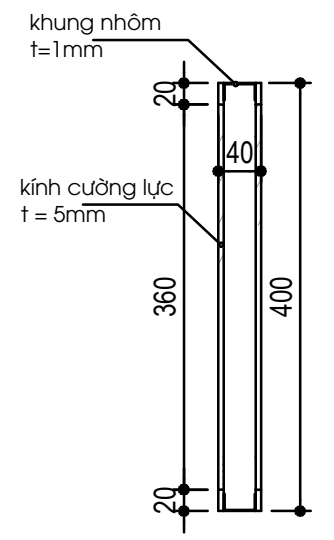

PERSPECTIVE AUTOMATIC DOOR
PHỐI CẢNH CỬA TỰ ĐỘNG PHÒNG MỒ

FRONT ELEVATION - SCALE 1/35
MẶT ĐỨNG CHÍNH DIỆN

chi tiết hộp kỹ thuật

SITE ELEVATION - SCALE 1/35
MẶT ĐỨNG CẠNH BÊN

PERSPECTIVE GLASS BOX
PHỐI CẢNH KÍNH HỘP

SITE ELEVATION - SCALE 1/10
MẶT ĐỨNG CẠNH BÊN

DETAIL GLASS BOX
CHI TIẾT KÍNH HỘP

PERSPECTIVE LAYERS GLASS BOX
TÁCH LỚP PHỐI CẢNH KÍNH HỘP

CÔNG TRÌNH / PROJECT:	
ĐỊA CHỈ:	
CHỦ ĐẦU TƯ / OWNER:	
BAN QLDA	
TƯ VẤN GIÁM SÁT	
NHÀ THẦU THI CÔNG	
CÔNG TY TNHH TRANG TRÍ NỘI THẤT NAM LONG  Địa chỉ: Số 15 Trần Khánh Dư, P. Tân Định, Q.1, TP.HCM MST: 0316106477 ĐT: 993888883 Web: http://noithatnamlong.vn Email: namlongdecor@gmail.com	
CHỈ HUY TRƯỞNG:	
NGUYỄN ANH DUY	
NGƯỜI VẼ:	
TRẦN THỊ CẨM HỒNG	
NGƯỜI THIẾT KẾ:	
TRẦN THỊ CẨM HỒNG	
NGƯỜI KIỂM TRA:	
NGUYỄN ANH DUY	
HANG MỤC:	
TÊN BẢN VẼ:	
AUTOMATIC DOOR OPERATING ROOM	
cửa tự động phòng mồ	
SỐ HIỆU BẢN VẼ:	
NGÀY LẬP BVSD:	
TỈ LỆ/SCALE:	
CHỈNH SỬA	