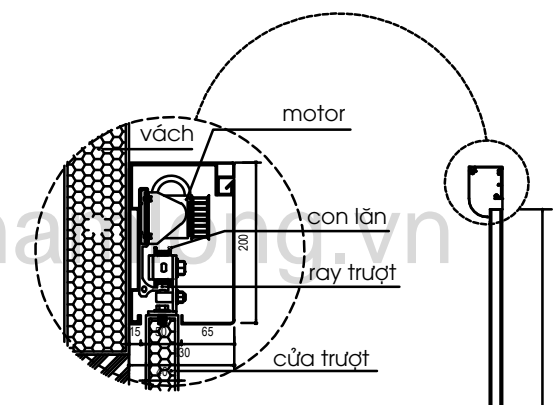

PERSPECTIVE AUTOMATIC DOOR
PHỐI CẢNH CỬA TỰ ĐỘNG PHÒNG MỒ

FRONT ELEVATION - SCALE 1/35
MẶT ĐỨNG CHÍNH DIỆN

chi tiết hộp kỹ thuật

SITE ELEVATION - SCALE 1/35
MẶT ĐỨNG CẠNH BÊN

PERSPECTIVE GLASS BOX
PHỐI CẢNH KÍNH HỘP

SITE ELEVATION - SCALE 1/10
MẶT ĐỨNG CẠNH BÊN

DETAIL GLASS BOX
CHI TIẾT KÍNH HỘP

PERSPECTIVE LAYERS GLASS BOX
TÁCH LỚP PHỐI CẢNH KÍNH HỘP

CÔNG TRÌNH / PROJECT:	
ĐỊA CHỈ:	
CHỦ ĐẦU TƯ / OWNER:	
BAN QLDA	
TƯ VẤN GIÁM SÁT	
NHÀ THẦU THI CÔNG	
CÔNG TY TNHH TRANG TRÍ NỘI THẤT NAM LONG  Địa chỉ: Số 15 Trần Khánh Dư, P. Tân Định, Q.1, TP.HCM MST: 0316106477 ĐT: 993888883 Web: http://noithatnamlong.vn Email: namlongdecor@gmail.com	
CHỈ HUY TRƯỞNG:	
NGUYỄN ANH DUY	
NGƯỜI VẼ:	
TRẦN THỊ CẨM HỒNG	
NGƯỜI THIẾT KẾ:	
TRẦN THỊ CẨM HỒNG	
NGƯỜI KIỂM TRA:	
NGUYỄN ANH DUY	
HANG MỤC:	
TÊN BẢN VẼ:	
AUTOMATIC DOOR OPERATING ROOM	
cửa tự động phòng mồ	
SỐ HIỆU BẢN VẼ:	
NGÀY LẬP BVSD:	
TỈ LỆ/SCALE:	
CHỈNH SỬA	