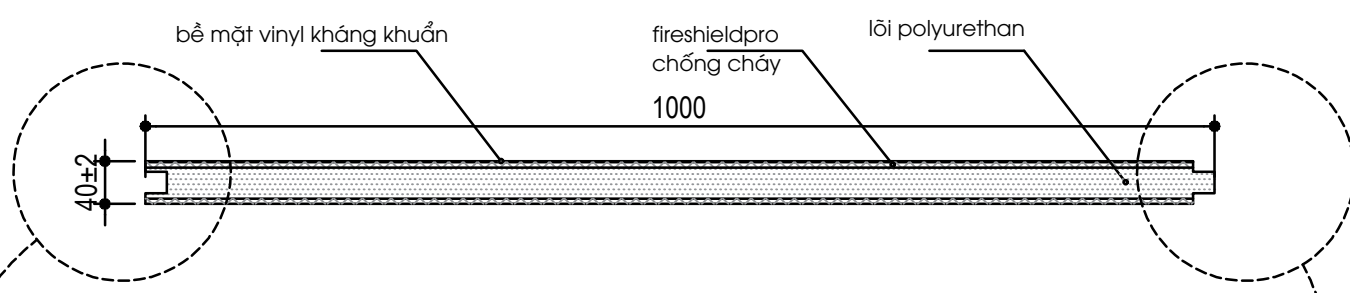

HẠNG MỤC

TÊN BẢN VẼ:

ECO VINYL PANEL
vách eco vinyl

SỐ HIỆU BẢN VẼ:

NGÀY LẬP BVSD:

TỈ LỆ/SCALE:

CHỈNH SỬA

FRONT ELEVATION - SCALE 1/35
MẶT ĐỨNG CHÍNH DIỆN

SITE ELEVATION - SCALE 1/35
MẶT ĐỨNG CẠNH BÊN

PERSPECTIVE PU KSP PANEL
PHỐI CẢNH VÁCH PU KSP

DETAIL PLAN - SCALE 1/10
MẶT BẰNG

JOINT DETAIL PANEL
CHI TIẾT LIÊN KẾT VÁCH

đầu liên kết âm

đầu liên kết dương