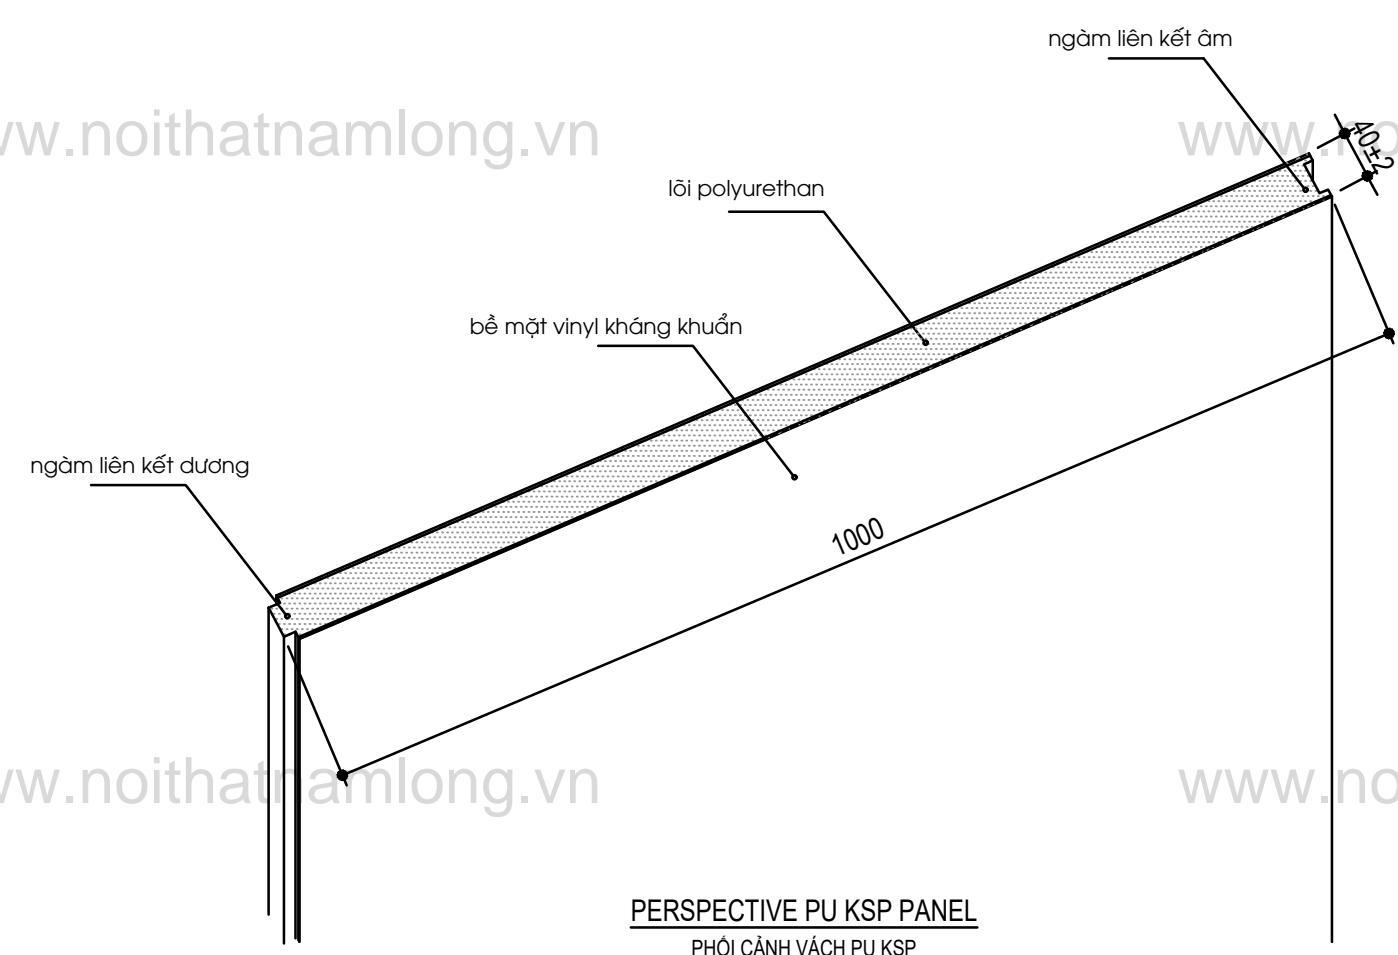

HẠNG MỤC

TÊN BẢN VẼ:

ECO VINYL PANEL
vách eco vinyl

SỐ HIỆU BẢN VẼ:

NGÀY LẬP BVSD:

TỈ LỆ/SCALE:

CHỈNH SỬA

FRONT ELEVATION - SCALE 1/35
MẶT ĐỨNG CHÍNH DIỆN

SITE ELEVATION - SCALE 1/35
MẶT ĐỨNG CẠNH BÊN

PERSPECTIVE PU KSP PANEL
PHỐI CẢNH VÁCH PU KSP

DETAIL PLAN - SCALE 1/10
MẶT BẰNG

JOINT DETAIL PANEL
CHI TIẾT LIÊN KẾT VÁCH

đầu liên kết âm

đầu liên kết dương