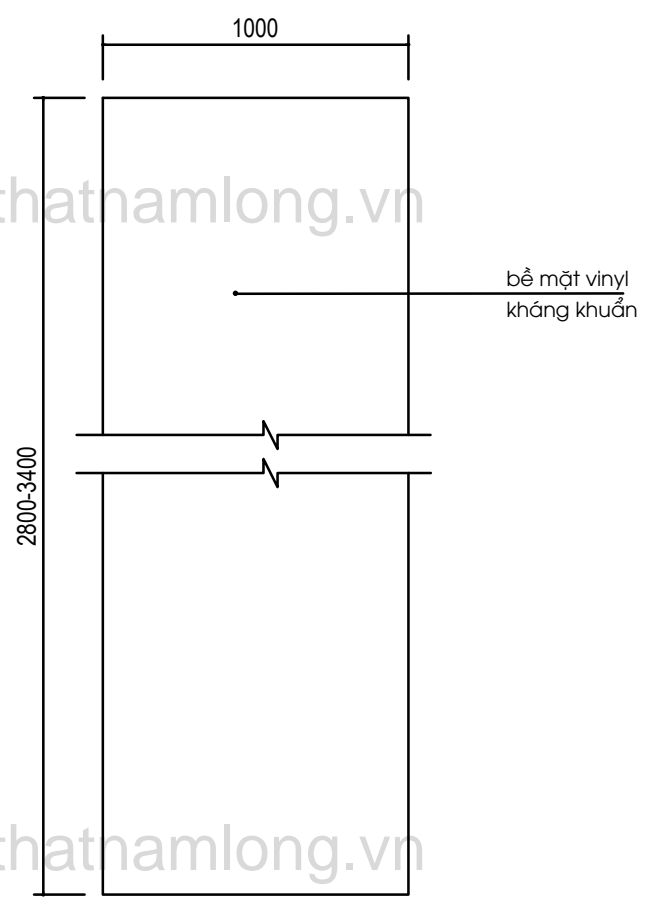

HẠNG MỤC

TÊN BẢN VẼ:

ECO VINYL PANEL
vách eco vinyl

SỐ HIỆU BẢN VẼ:

NGÀY LẬP BVSD:

TỈ LỆ/SCALE:

CHỈNH SỬA

FRONT ELEVATION - SCALE 1/35
MẶT ĐỨNG CHÍNH DIỆN

SITE ELEVATION - SCALE 1/35
MẶT ĐỨNG CẠNH BÊN

PERSPECTIVE PU KSP PANEL
PHỐI CẢNH VÁCH PU KSP

DETAIL PLAN - SCALE 1/10
MẶT BẰNG

JOINT DETAIL PANEL
CHI TIẾT LIÊN KẾT VÁCH

đầu liên kết âm

đầu liên kết dương