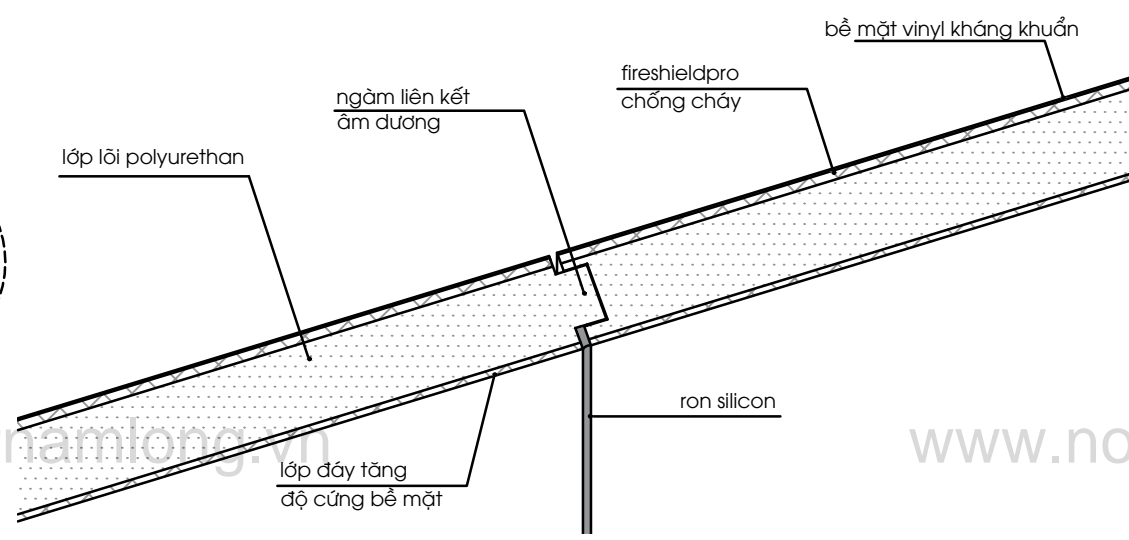

HẠNG MỤC

TÊN BẢN VẼ:

ECO VINYL PANEL
vách eco vinyl

SỐ HIỆU BẢN VẼ:

NGÀY LẬP BVSD:

TỈ LỆ/SCALE:

CHỈNH SỬA

FRONT ELEVATION - SCALE 1/35
MẶT ĐỨNG CHÍNH DIỆN

SITE ELEVATION - SCALE 1/35
MẶT ĐỨNG CẠNH BÊN

PERSPECTIVE PU KSP PANEL
PHỐI CẢNH VÁCH PU KSP

DETAIL PLAN - SCALE 1/10
MẶT BẰNG

JOINT DETAIL PANEL
CHI TIẾT LIÊN KẾT VÁCH

đầu liên kết âm

đầu liên kết dương