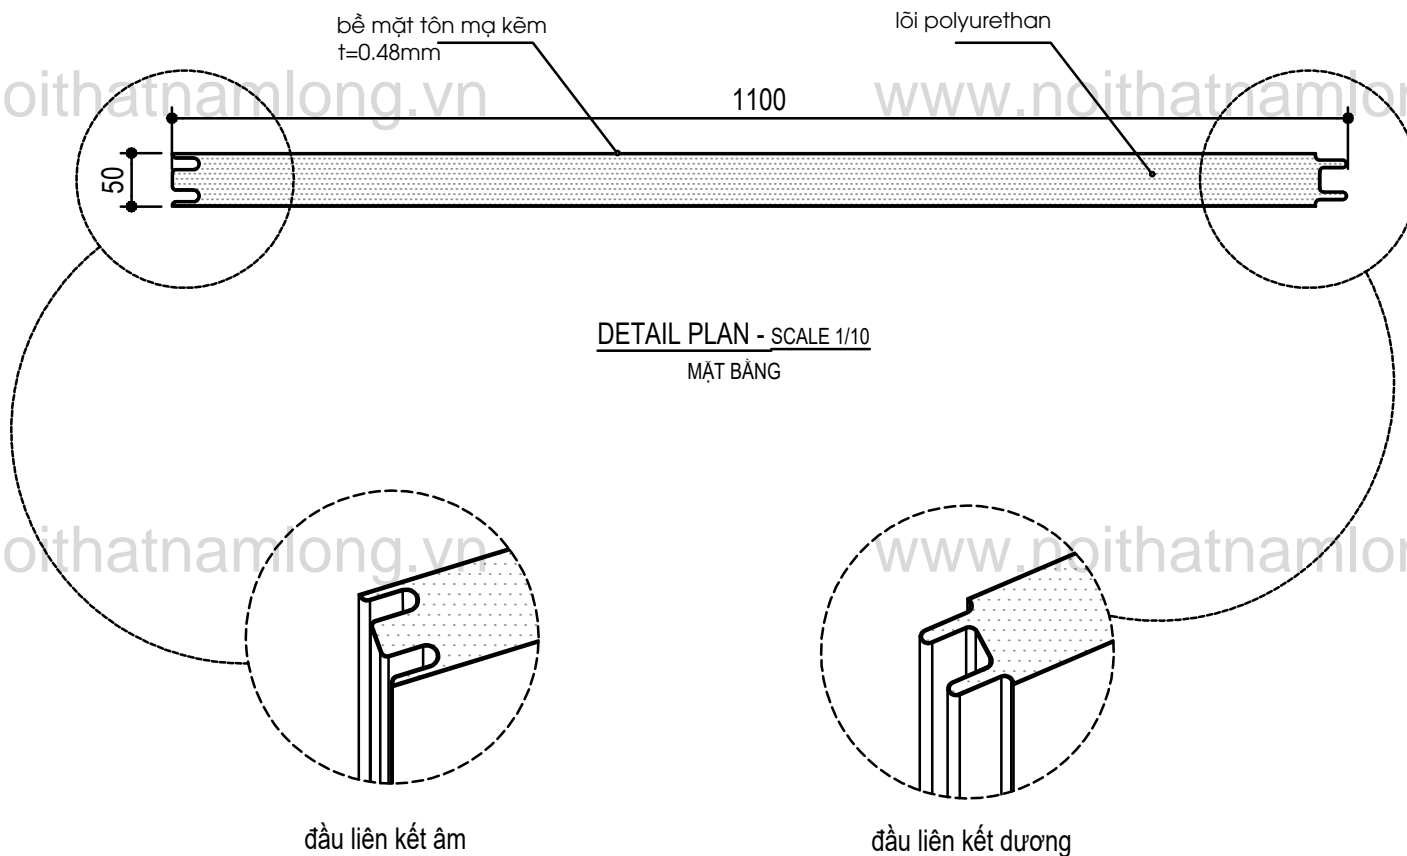

DETAIL PLAN - SCALE 1/10
MẶT BẰNG