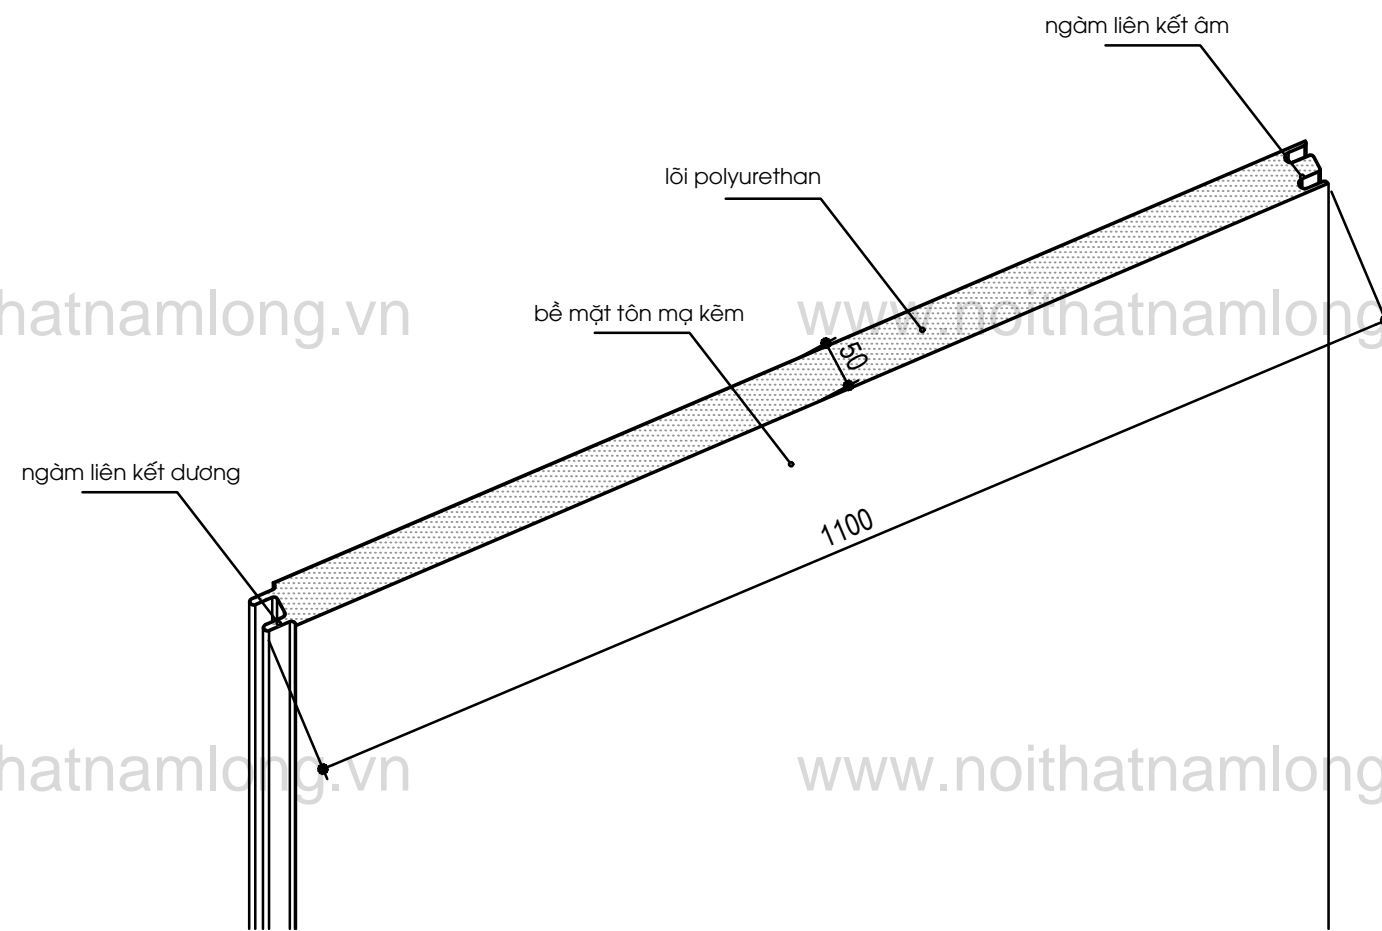

SITE ELEVATION - SCALE 1/35
MẶT ĐỨNG CẠNH BÊN

PERSPECTIVE PU KSP PANEL
PHỐI CẢNH VÁCH PU KSP