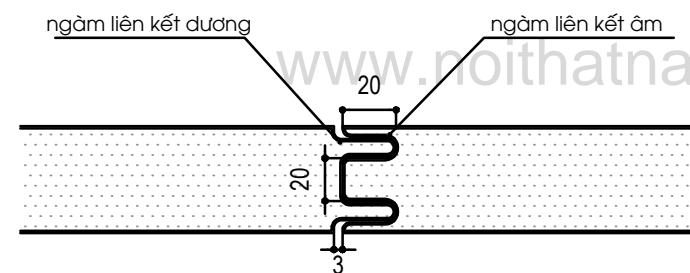

JOINT DETAIL PANEL
CHI TIẾT LIÊN KẾT VÁCH

CÔNG TRÌNH / PROJECT:

ĐỊA CHỈ:

CHỦ ĐẦU TƯ / OWNER:

BAN QLDA

TƯ VẤN GIÁM SÁT

NHÀ THẦU THI CÔNG

CÔNG TY TNHH TRANG TRÍ NỘI THẤT
NAM LONG

NHI LONG DECOR

CHỈ HUY TRƯỞNG:

NGUYỄN ANH DUY

NGƯỜI VẼ:

TRẦN THỊ CẨM HỒNG

NGƯỜI THIẾT KẾ:

TRẦN THỊ CẨM HỒNG

NGƯỜI KIỂM TRA:

NGUYỄN ANH DUY

HẠNG MỤC

TÊN BẢN VẼ:

PU KSP PANEL
vách PU KSP

SỐ HIỆU BẢN VẼ:

NGÀY LẬP BVSD:

TỈ LỆ/SCALE:

CHỈNH SỬA