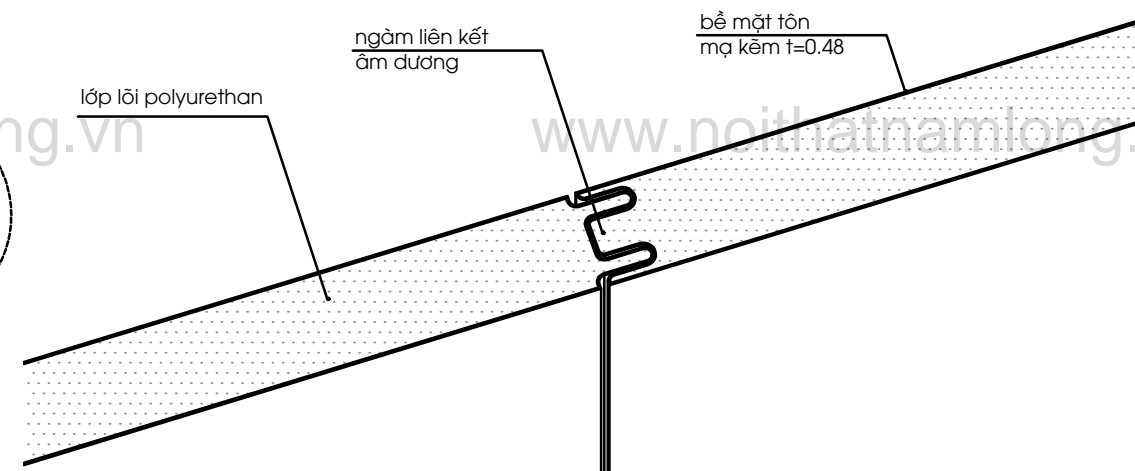

JOINT DETAIL PANEL
CHI TIẾT LIÊN KẾT VÁCH

CÔNG TRÌNH / PROJECT:

ĐỊA CHỈ:

CHỦ ĐẦU TƯ / OWNER:

BAN QLDA

TƯ VẤN GIÁM SÁT

NHÀ THẦU THI CÔNG

CÔNG TY TNHH TRANG TRÍ NỘI THẤT
NAM LONG

NHI LONG DECOR

CHỈ HUY TRƯỞNG:

NGUYỄN ANH DUY

NGƯỜI VẼ:

TRẦN THỊ CẨM HỒNG

NGƯỜI THIẾT KẾ:

TRẦN THỊ CẨM HỒNG

NGƯỜI KIỂM TRA:

NGUYỄN ANH DUY

HẠNG MỤC

TÊN BẢN VẼ:

PU KSP PANEL
vách PU KSP

SỐ HIỆU BẢN VẼ:

NGÀY LẬP BVSD:

TỈ LỆ/SCALE:

CHỈNH SỬA