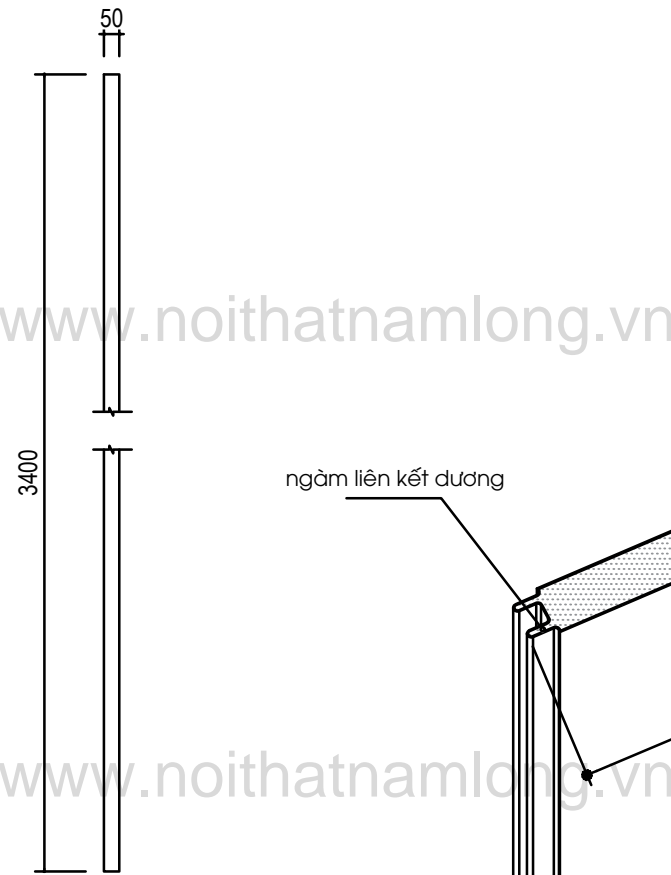

FRONT ELEVATION - SCALE 1/35
MẶT ĐỨNG CHÍNH DIỆN

CÔNG TRÌNH / PROJECT:

ĐỊA CHỈ:

CHỦ ĐẦU TƯ / OWNER:

BAN QLDA

TƯ VẤN GIÁM SÁT

NHÀ THẦU THI CÔNG

CÔNG TY TNHH TRANG TRÍ NỘI THẤT
NAM LONG

NHI LONG DECOR

CHỈ HUY TRƯỞNG:

NGUYỄN ANH DUY

NGƯỜI VẼ:

TRẦN THỊ CẨM HỒNG

NGƯỜI THIẾT KẾ:

TRẦN THỊ CẨM HỒNG

NGƯỜI KIỂM TRA:

NGUYỄN ANH DUY

HẠNG MỤC

TÊN BẢN VẼ:

PU KSP PANEL
vách PU KSP

SỐ HIỆU BẢN VẼ:

NGÀY LẬP BVSD:

TỈ LỆ/SCALE:

CHỈNH SỬA